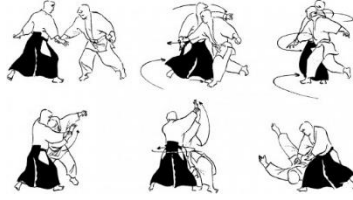

KATSU AIKIDO DOJOSU 6.2 KYU (DERECE) SINAVI TEKNİKLERİ

Saldırı

Tachiwaza Aihanmi Katate Dori (Ayakta Uyumlu Duruş Bileği Tutuş) **Teknik: İkkyo**

Saldırı

Shomen uchi (Önden Yüz Kesişi)

Teknik: İriminage

Saldırı

Chudan Tsuki (Orta Seviyeye Yumruk)

Teknik: Kotegaeshi

KATSU AIKIDO DOJOSU 6.1 KYU (DERECE) SINAVI TEKNİKLERİ

Saldırı

Tachiwaza Aihanmi Katate Dori (Ayakta Uyumlu Duruş Bileği Tutuş)

Teknikler

İkkyo

İriminage