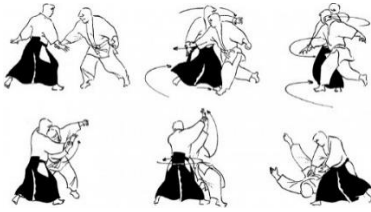

İriminage

Kotegaeshi

Shihonage

Kokyunage

Saldırı

Shomen uchi (Yukardan Yüz Kesişi)

Teknikler

İkkyo

İriminage

Kotegaeshi

Kokyunage

KATSU AİKİDO DOJOSU 5.2 KYU (DERECE) SINAVI TEKNİKLERİ

Suwariwaza (İki tarafın da yerde oturduğu teknikler)

Katatedori

- İkkyo

Tachiwaza (İki tarafın da ayakta olduğu teknikler)