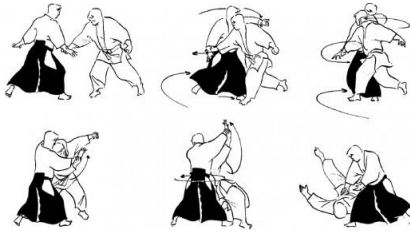

Kotegaeshi

Shihonage

Saldırı

Shomen uchi (Önden Yüz Kesişi)

Teknikler

İkkyo

İriminage

Saldırı

Chudan Tsuki (Orta Seviyeye Yumruk)

Teknikler

Kotegaeshi

KATSU AIKIDO DOJOSU 6 KYU (DERECE) SINAVI TEKNİKLERİ

Saldırı

Tachiwaza Aihanmi Katate Dori (Ayakta Uyumlu Duruş Bileği Tutuş)

Teknikler

Ikkyo