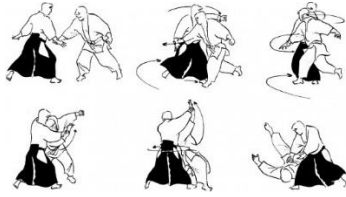

Kotegaeshi

Shihonage

Saldırı

Shomen uchi (Önden Yüz Kesişi)

Teknikler

İkkyo

İriminage

Saldırı

Chudan Tsuki (Orta Seviyeye Yumruk)

Teknikler

Kotegaeshi

KATSU AIKIDO DOJOSU 6 KYU (DERECE) SINAVI TEKNİKLERİ

Saldırı

Tachiwaza Aihanmi Katate Dori (Ayakta Uyumlu Duruş Bileği Tutuş)

Teknikler

Ikkyo

İriminage

Kotegaeshi

Shihonage

Kokyunage

Saldırı

Shomen uchi (Yukardan Yüz Kesişi)

Teknikler

İkkyo