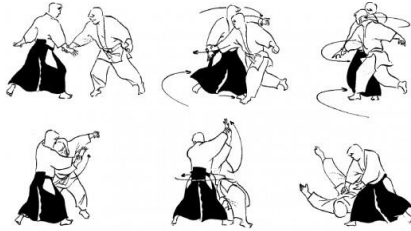

Chudan Tsuki (Orta Seviyeye Yumruk)

Teknik: Kotegaeshi

KATSU AIKIDO DOJOSU 6.1 KYU (DERECE) SINAVI TEKNİKLERİ

Saldırı

Tachiwaza Aihanmi Katate Dori (Ayakta Uyumlu Duruş Bileği Tutuş)

Teknikler

İkkyo

İriminage

Kotegaeshi

Shihonage

Saldırı

Shomen uchi (Önden Yüz Kesişi)

Teknikler

İkkyo

İriminage

Saldırı